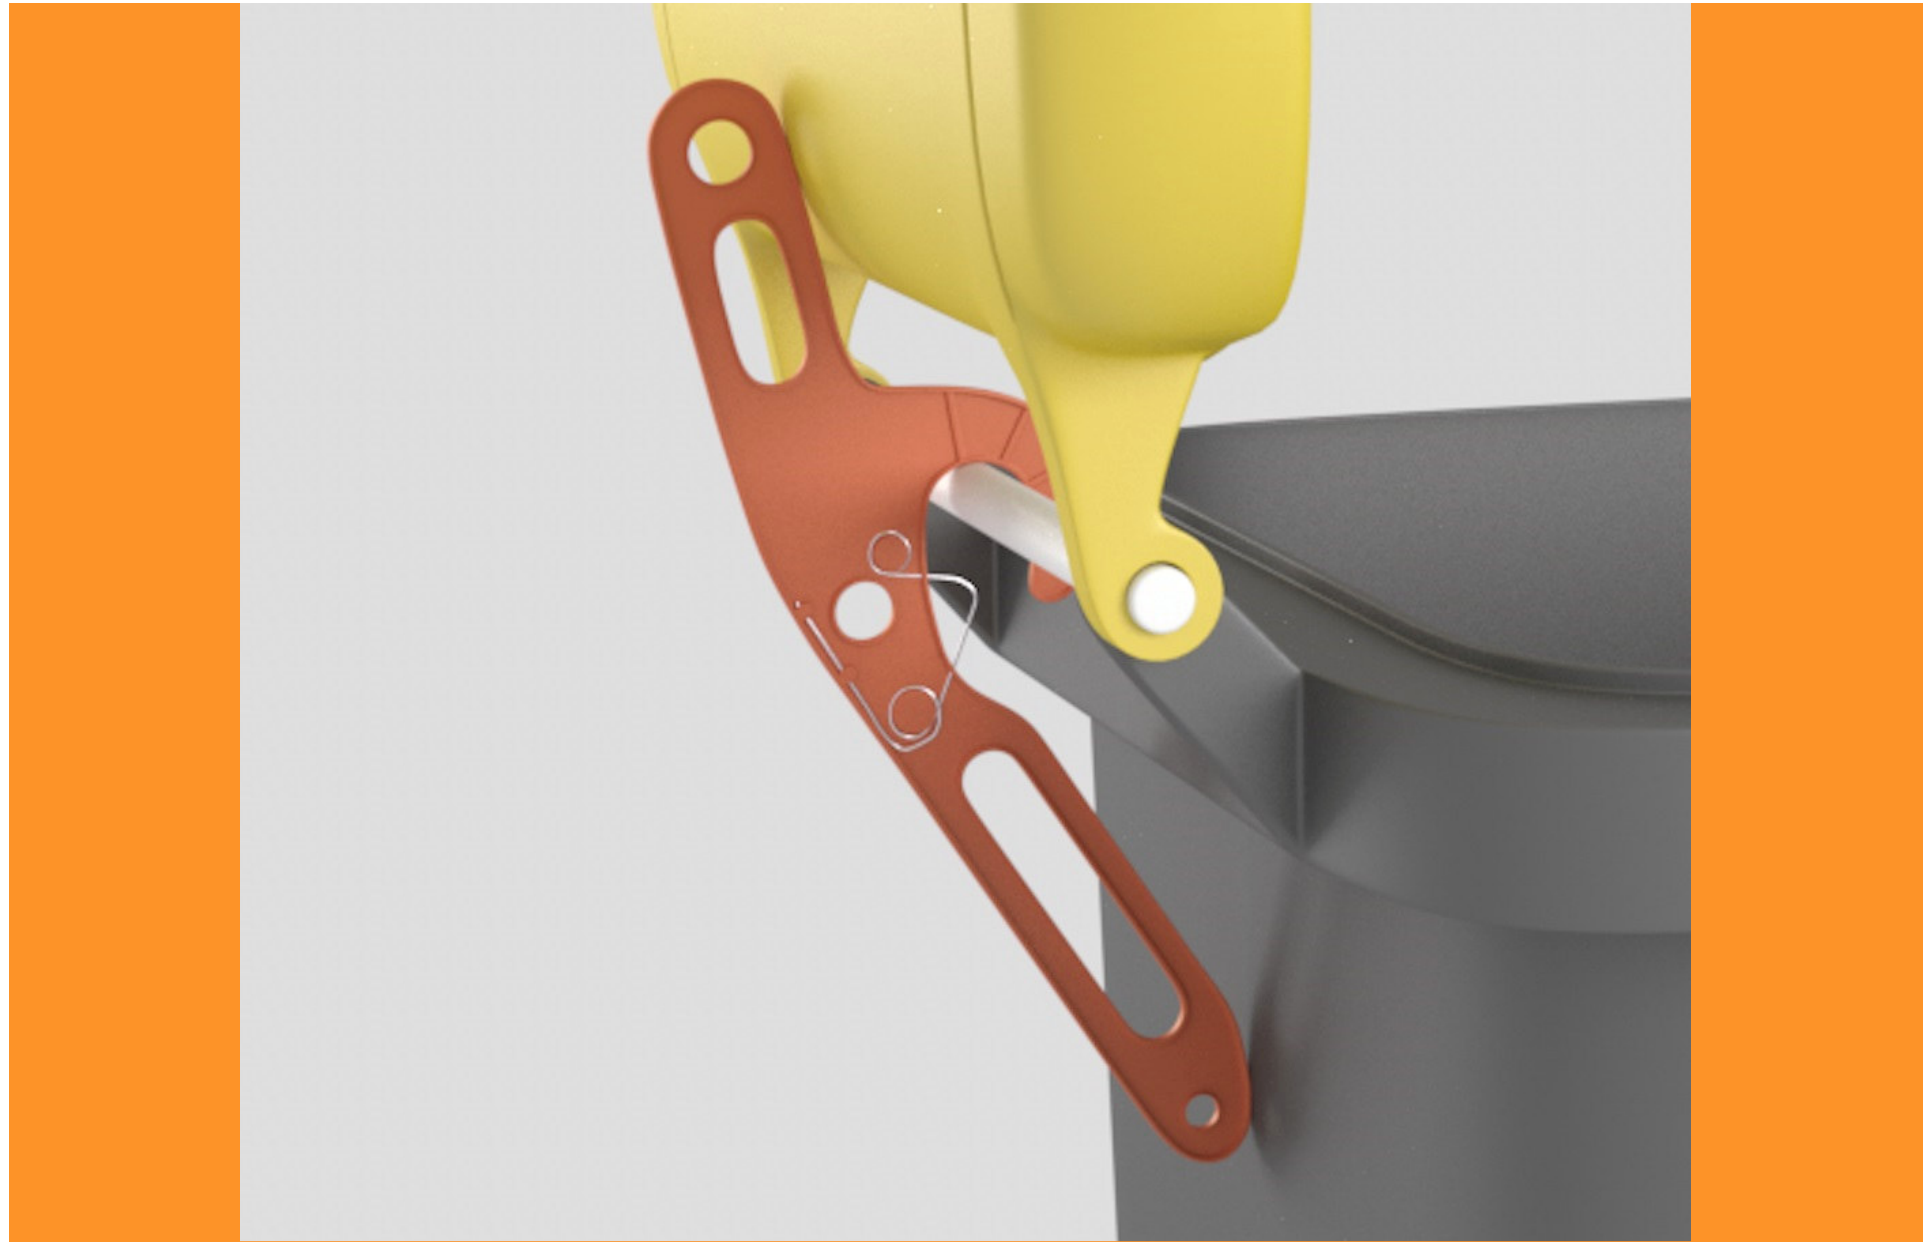

Die helfende Hand

**Wer hält Ihnen die Klappe auf, kommen Sie im Dauerlauf, mit Ihren Taschen, Ihren Tüten,
zum Sammelplatz aller Recycling-Typen?**

Einmal an der Tonne angebracht, wird der Deckel automatisch offen gehalten und fällt nicht mehr allein herunter.
Der TonnTonn Deckelhalter ist modern, intelligent, langlebig und hält was er verspricht.

TonnTonn
DECKELHALTER

GRÜNDE FÜR TONNTONN?

Der Deckelhalter ist unentbehrlich!

BLEIBEN SIE SAUBER

TonnTonn hilft Ihnen an der Tonne sauber zu bleiben.

ALLE MÜLLTONNEN

TonnTonn ist geeignet für Ihre Müll-, Bio- oder Papiertonne.

KINDERLEICHT

TonnTonn ist kinderleicht an der Tonne anzubringen und durch Drücken der Befestigungsklammer wieder zu lösen.

EINFACHES SYSTEM

TonnTonn besteht nur aus zwei Einzelteilen: einem aus Kunststoffteil und einer Stahlklammer.

Simpel und praktisch zugleich!

Der patentierte Deckelhalter ist ein unscheinbarer Helfer im Alltag. Er hilft Ihnen dabei, dass an der Mülltonne Ihre Kleidung oder andere Wäsche nicht beschmutzt wird.

- Federharter Stahl in Verbindung mit verwindungssicherer Plaste - Ihre innovativste Hilfe 2017!
- Hält Ihren Deckel auf bis Windstärke 50km/h!
- TonnTonn Deckelhalter in weithin sichtbarer Leuchtfarbe oder bei entsprechender Nachfrage in Ihrer Wunschfarbe lieferbar.