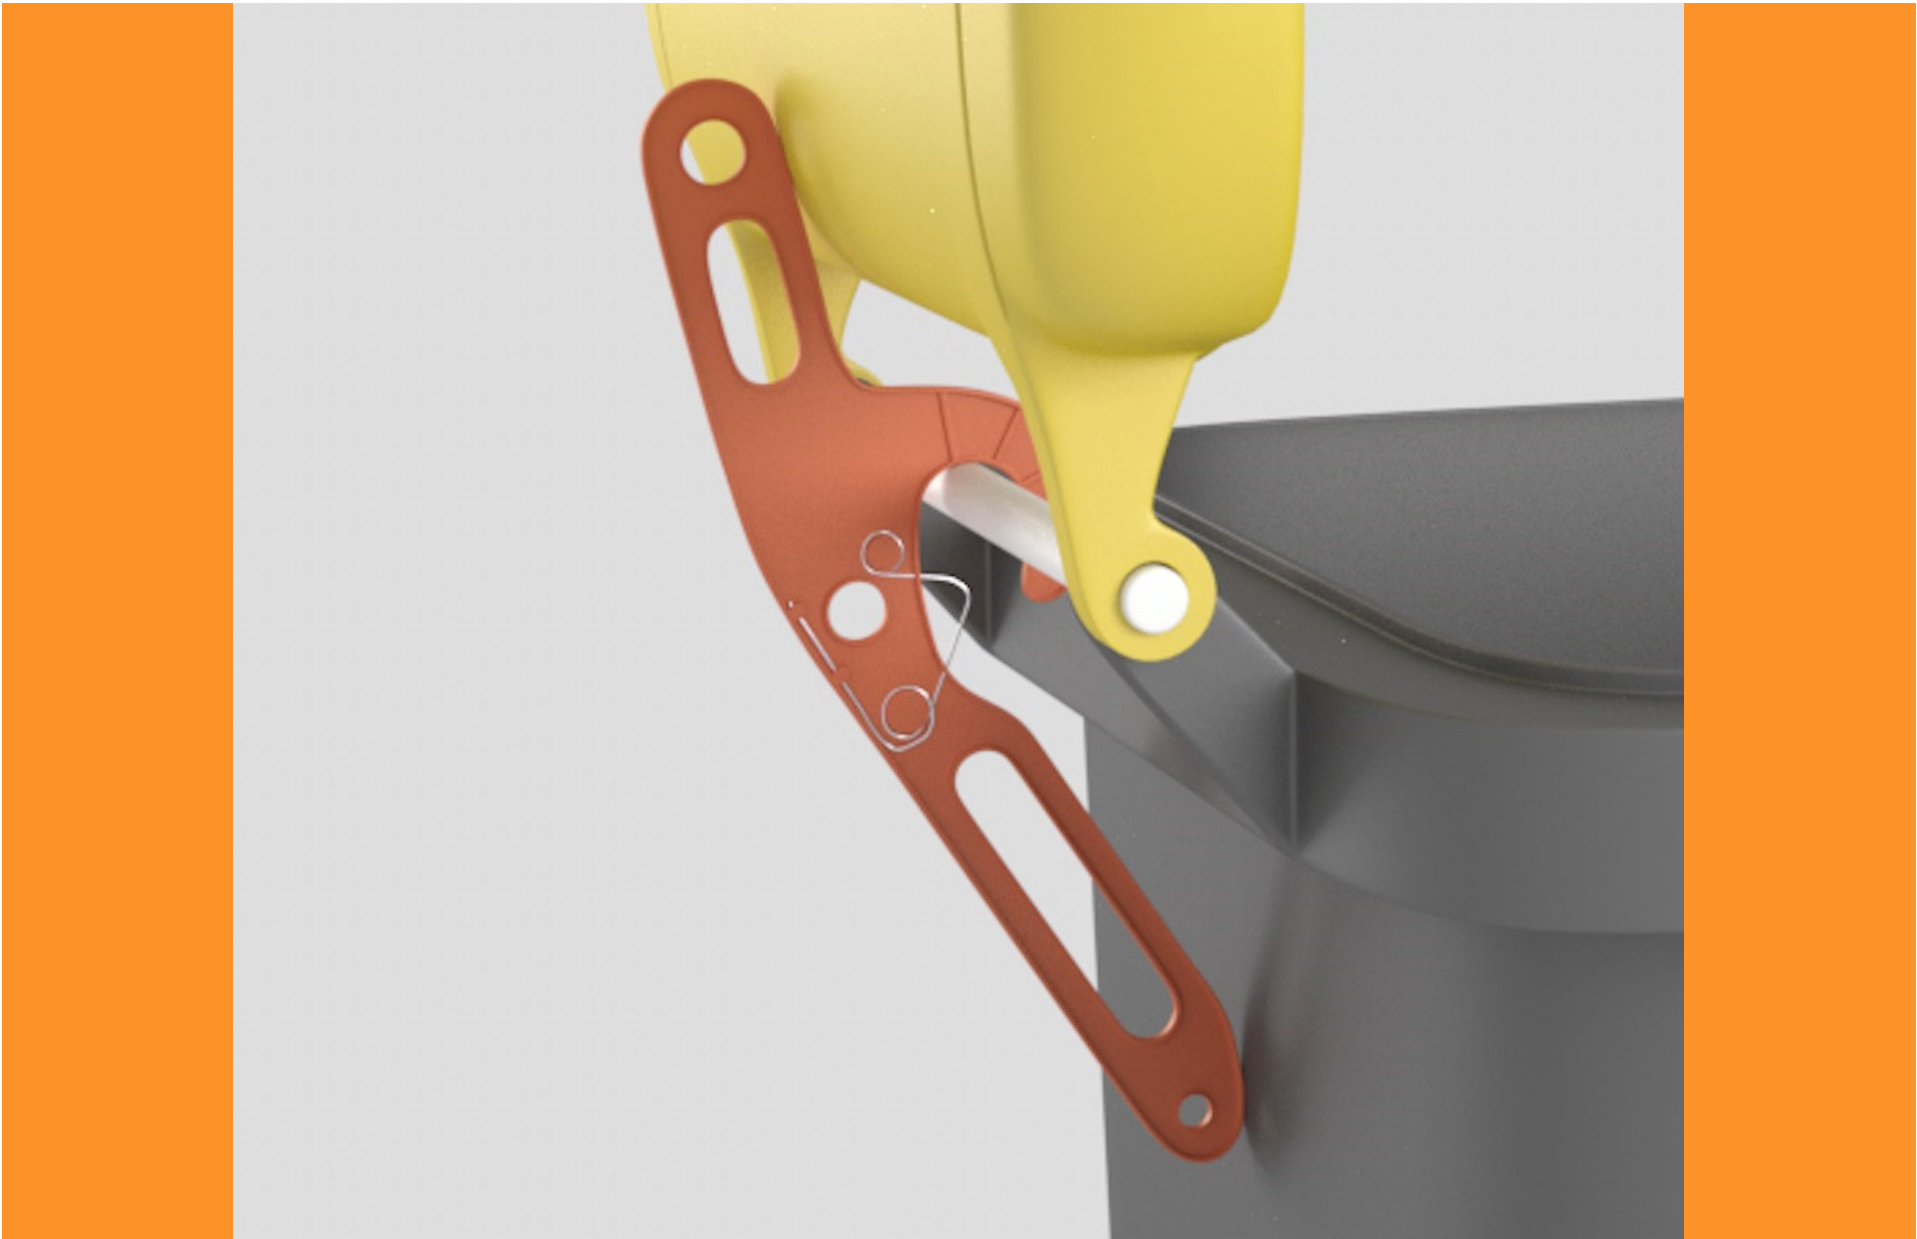

# Die helfende Hand

**Wer hält Ihnen die Klappe auf, kommen Sie im Dauerlauf, mit Ihren Taschen, Ihren Tüten,  
zum Sammelplatz aller Recycling-Typen?**

Einmal an der Tonne angebracht, wird der Deckel automatisch offen gehalten und fällt nicht mehr allein herunter.  
Der TonnTonn Deckelhalter ist modern, intelligent, langlebig und hält was er verspricht.

### **KINDERLEICHT**

TonnTonn ist kinderleicht an der Tonne anzubringen und durch Drücken der Befestigungsklammer wieder zu lösen.

### **EINFACHES SYSTEM**

TonnTonn besteht nur aus zwei Einzelteilen: einem aus Kunststoffteil und einer Stahlklammer.

## **DURCHDACHTES SYSTEM**

Diese praktische Deckelhaltehilfe kann selbst beim automatischen Entleeren Ihrer Tonnen an seinem Platz verbleiben, die stahlharte Klemmhalterung von Platzhalter hält, was sie verspricht!